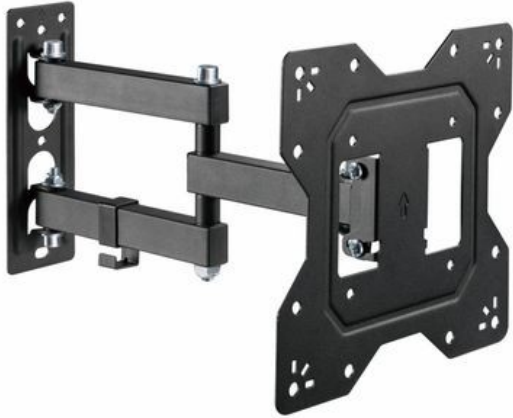

TV MOUNT SERIOUX TV68-223 23"-43" 30KG

Pret: 40⁴⁹ RON (fara TVA)

Disponibilitate: Comanda speciala

Descriere

Suport TV Serioux LCD/LED, TV68-223, compatibilitate dimensiune ecran 23-43, material otel, VESA:100x100, 100x200, 200x100, 200x200, greutate maximă suportata: 30 kg, profil: 56~378mm, inclinare: $\pm 3^{\circ}$ $\pm 10^{\circ}$, pivotare: $+90^{\circ}$ ~ -90° , management cabluri, negru