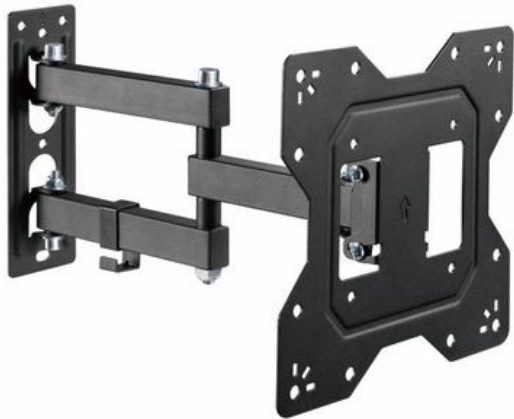

## TV MOUNT SERIOUX TV68-223 23"-43" 30KG

**Pret:** 40<sup>09</sup> RON (fara TVA)

**Disponibilitate:** Comanda speciala

### Descriere

Suport TV Serieux LCD/LED, TV68-223, compatibilitate dimensiune ecran 23-43, material otel, VESA:100x100, 100x200, 200x100, 200x200, greutate maximă suportata: 30 kg, profil: 56~378mm, inclinare:  $\pm 3^\circ$   $\pm 10^\circ$ , pivotare:  $+90^\circ \sim -90^\circ$ , management cabluri, negru