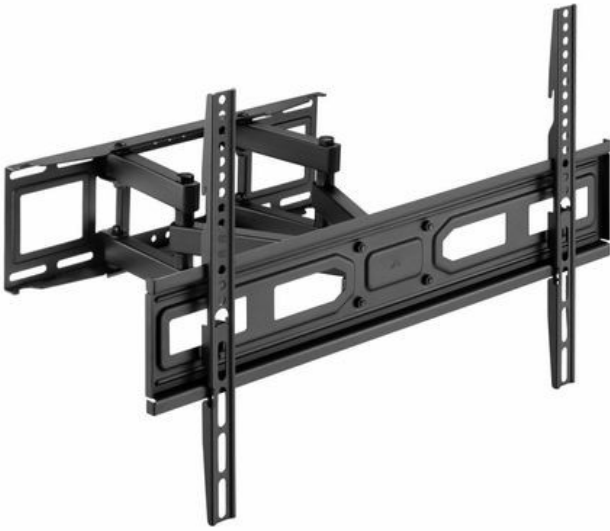

## TV MOUNT SERIOUX TV78-466 37"-80" 40KG

**Pret:** 74<sup>44</sup> RON (fara TVA)

**Disponibilitate:** Comanda speciala

### Descriere

Suport TV de perete Serieux TV78-466 , compatibilitate dimensiune ecran: 37-80, compatibilitate VESA: 100x100, 100x150, 150x100, 100x200, 200x100, 150x150, 200x200, 300x200, 400x200, 300x300, 400x300, 600x200, 400x400, 600x300, 600x400, greutate maximă suportata: 40kg, distanta fata de perete:67~355mm, inclinare: +3°~-15°, pivotare: +60°~-60°, nivel ecran: +3°~-3°